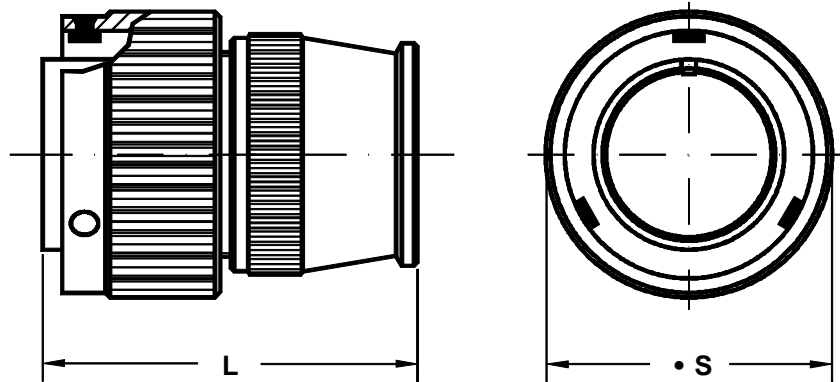

Conector aéreo recto
Straight plug

Ej. / Ex. : SCPB3106RS20-27P

Dimensiones del conector Shell size	L Max.	ØQ ±0.2
10 SL	38.0	22.6
14 S	47.5	29.0
16 S	45.5	31.6
16	55.5	31.6
18	55.5	36.2
20	55.5	39.8
22	55.5	43.0
24	58.5	46.4
28	58.5	53.0
32	58.5	60.0
36	58.5	66.2
40	58.5	72.3

Conector aéreo recto.
Incluye zócalo estanco (grommet) y cuello
posterior.
Para uso con conductores individuales.

Straight plug.
Includes wire sealing grommet and
backshell. For use with individual wires.