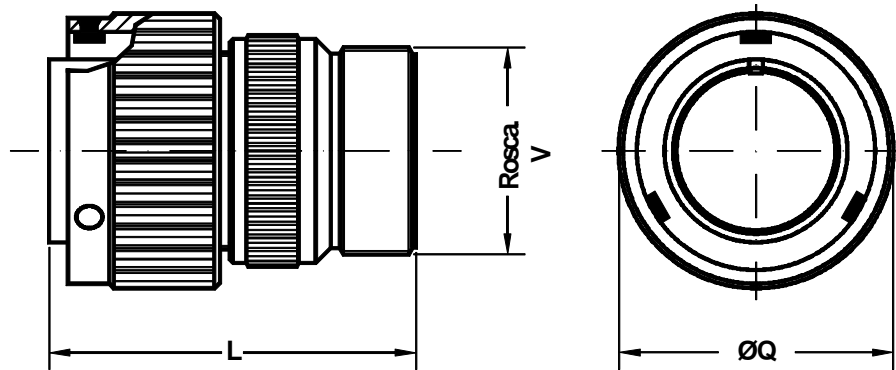

Conector aéreo recto
Straight plug

Ej./Ex. : SCPB3106A20-27P

Dimensiones de conector Shell size	L Max.	ØQ ±0.2	Rosca V (pul.) V thread (inch)
10 SL	44.0	22.6	0.6250 - 24UNEF
14 S	46.4	29.0	0.7500 - 20UNEF
16 S	46.4	31.6	0.8750 - 20UNEF
16	57.8	31.6	0.8750 - 20UNEF
18	57.8	36.2	1.0000 - 20UNEF
20	58.1	39.8	1.1875 - 18UNEF
22	58.1	43.0	1.1875 - 18UNEF
24	59.7	46.4	1.4375 - 18UNEF
28	66.2	53.0	1.4375 - 18UNEF
32	71.3	60.0	1.7500 - 18UNS
36	76.8	66.2	2.0000 - 18UNS
40	76.8	72.3	2.2500 - 16UN

Conector aéreo recto.
Incluye adaptador con mecanizado posterior para brida MS3057 - XX A/B/C.
En la versión de clase R se incluye zócalo estanco (grommet).

Straight plug.
Includes backshell for cable clamp MS3057-XX A/B/C.
The class R includes an insulating grommet.