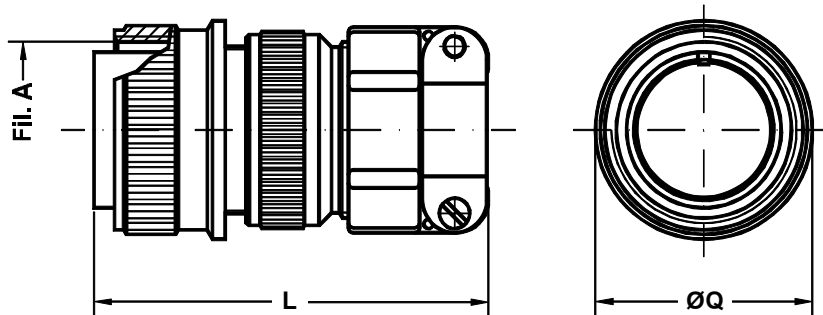

## Conector aéreo recto Straight plug

Ej./Ex. : SCP3106F20-27P

Dimensiones del conector Shell Size	Rosca A A thread	L Max.	Q ±0.2
10 SL	0.6250 - 24UNEF	55.0	24.1
12 S	0.7500 - 20UNEF	55.0	25.0
12	0.7500 - 20UNEF	62.5	25.0
14 S	0.8750 - 20UNEF	58.4	28.0
14	0.8750 - 20UNEF	65.0	28.0
16 S	1.0000 - 20UNEF	60.4	31.5
16	1.0000 - 20UNEF	71.8	31.5
18	1.1250 - 18UNEF	77.8	34.0
20	1.2500 - 18UNEF	74.0	37.2
22	1.3750 - 18UNEF	74.0	40.4
24	1.5000 - 18UNEF	76.7	43.5
28	1.7500 - 18UNS	83.2	49.9
32	2.0000 - 18UNS	90.3	56.0
36	2.2500 - 16UN	96.8	62.5
40	2.5000 - 16UN	115.8	69.0

Conector aéreo recto.  
Incluye zócalo estanco (grommet), adaptador con  
mecanizado posterior y brida tipo A (MS3057) .

Straight plug.  
Includes insulating grommet, backshell and  
class A SCPB3057 cable clamp.