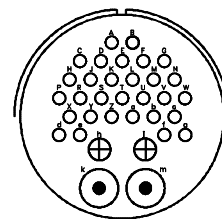

30 CONTACTOS
30 CONTACTS

32-8 32-A30 40-1
6/12 , 24/16 10/12 , 20/16 6/12 , 20/16
A A D

31 CONTACTOS
31 CONTACTS

DISPOSICIÓN 28-A31
TAMAÑO CONTACTOS 6/8 , 25/18
RANGO DE SERVICIO A

32-31
1/4 , 2/8 , 14/12 , 14/16
A

36-9
12
A

40-31
15/8 , 16/16
D

ARRANGEMENT 40-A51
CONTACT SIZE 15/8 , 16/16
SERVICE RATING A

34 CONTACTOS
34 CONTACTS

36-20
2/8 , 2/12 , 30/16
A

35 CONTACTOS
35 CONTACTS

DISPOSICIÓN 28-15
TAMAÑO CONTACTOS 16
RANGO DE SERVICIO A

28-A35
16
A

32-7
7/12 , 28/16
A,B,h,j=I ; Bal=A

36-15
16
M=D ; Bal=A

SÍMBOLO DE LOS CONTACTOS
CONTACTLEGEND

Disposición de los contactos

Contact arrangement

36 CONTACTOS
36 CONTACTS

36-35
4/8 , 32/12
A

ARRANGEMENT 40-35
CONTACT SIZE 12
SERVICE RATING D

37 CONTACTOS
37 CONTACTS

ARRANGEMENT 22-A37
CONTACT SIZE 18
SERVICE RATING A

28-21
16
A

38 CONTACTOS
38 CONTACTS

40-A38
12
A

42 CONTACTOS
42 CONTACTS

ARRANGEMENT 32-59
CONTACT SIZE 2/8 , 40/16
SERVICE RATING A