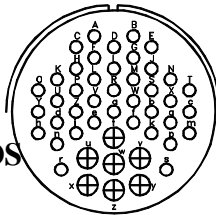

28-A35
16
A

32-7
7/12 , 28/16
A,B,h,j=I ; Bal=A

36-15
16
M=D ; Bal=A

SÍMBOLO DE LOS CONTACTOS
CONTACTLEGEND

Disposición de los contactos

Contact arrangement

36 CONTACTOS
36 CONTACTS

36-35
4/8 , 32/12
A

ARRANGEMENT 40-35
CONTACT SIZE 12
SERVICE RATING D

37 CONTACTOS
37 CONTACTS

ARRANGEMENT 22-A37
CONTACT SIZE 18
SERVICE RATING A

28-21
16
A

38 CONTACTOS
38 CONTACTS

40-A38
12
A

42 CONTACTOS
42 CONTACTS

ARRANGEMENT 32-59
CONTACT SIZE 2/8 , 40/16
SERVICE RATING A

44 CONTACTOS
44 CONTACTS

36-74
1/8 , 43/16
A

47 CONTACTOS
47 CONTACTS

ARRANGEMENT 36-7
CONTACT SIZE 7/12 , 40/16
SERVICE RATING A

36-8
1/12 , 46/16
A

40-9
1/8 , 22/12 , 24/16
A

40-47
1/8 , 22/12 , 24/16
A

48 CONTACTOS
48 CONTACTS

ARRANGEMENT 32-A48
CONTACT SIZE 16
SERVICE RATING I

36-10
16
A

51 CONTACTOS
51 CONTACTS

40-951
25/12 , 26/16
A

SIMBOLO DE LOS CONTACTOS
CONTACTLEGEND