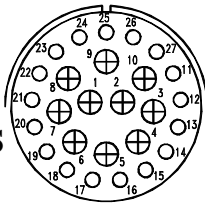

27 CONTACTOS
27 CONTACTS

DISPOSICIÓN 32-A27
TAMAÑO CONTACTOS 10/12 , 17/16
RANGO DE SERVICIO A

28 CONTACTOS
28 CONTACTS

24-A28 28-A63
16 9/12 , 19/16
I I

29 CONTACTOS
29 CONTACTS

ARRANGEMENT 40-10
CONTACT SIZE 4/4 , 9/8 , 16/16
SERVICE RATING A

30 CONTACTOS
30 CONTACTS

32-8 32-A30 40-1
6/12 , 24/16 10/12 , 20/16 6/12 , 20/16
A A D

31 CONTACTOS
31 CONTACTS

DISPOSICIÓN 28-A31
TAMAÑO CONTACTOS 6/8 , 25/18
RANGO DE SERVICIO A

32-31
1/4 , 2/8 , 14/12 , 14/16
A

36-9
12
A

40-31
15/8 , 16/16
D

ARRANGEMENT 40-A51
CONTACT SIZE 15/8 , 16/16
SERVICE RATING A

34 CONTACTOS
34 CONTACTS

36-20
2/8 , 2/12 , 30/16
A

35 CONTACTOS
35 CONTACTS

DISPOSICIÓN 28-15
TAMAÑO CONTACTOS 16
RANGO DE SERVICIO A

44 CONTACTOS
44 CONTACTS

36-74
1/8 , 43/16
A

47 CONTACTOS
47 CONTACTS

ARRANGEMENT 36-7
CONTACT SIZE 7/12 , 40/16
SERVICE RATING A

36-8
1/12 , 46/16
A

40-9
1/8 , 22/12 , 24/16
A

40-47
1/8 , 22/12 , 24/16
A

48 CONTACTOS
48 CONTACTS