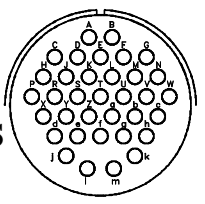

30 CONTACTOS
30 CONTACTS

32-8 32-A30 40-1
6/12 , 24/16 10/12 , 20/16 6/12 , 20/16
A A D

31 CONTACTOS
31 CONTACTS

DISPOSICIÓN 28-A31
TAMAÑO CONTACTOS 6/8 , 25/18
RANGO DE SERVICIO A

32-31
1/4 , 2/8 , 14/12 , 14/16
A

36-9
12
A

40-31
15/8 , 16/16
D

ARRANGEMENT 40-A51
CONTACT SIZE 15/8 , 16/16
SERVICE RATING A

34 CONTACTOS
34 CONTACTS

36-20
2/8 , 2/12 , 30/16
A

35 CONTACTOS
35 CONTACTS

DISPOSICIÓN 28-15
TAMAÑO CONTACTOS 16
RANGO DE SERVICIO A

28-A35
16
A

32-7
7/12 , 28/16
A,B,h,j=I ; Bal=A

36-15
16
M=D ; Bal=A

SÍMBOLO DE LOS CONTACTOS
CONTACTLEGEND

Disposición de los contactos

Contact arrangement

36 CONTACTOS
36 CONTACTS

36-35
4/8 , 32/12
A

ARRANGEMENT 40-35
CONTACT SIZE 12
SERVICE RATING D

37 CONTACTOS
37 CONTACTS

ARRANGEMENT 22-A37
CONTACT SIZE 18
SERVICE RATING A

28-21
16
A

38 CONTACTOS
38 CONTACTS

40-A38
12
A

42 CONTACTOS
42 CONTACTS

ARRANGEMENT 32-59
CONTACT SIZE 2/8 , 40/16
SERVICE RATING A