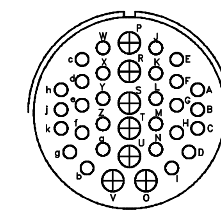

30 CONTACTOS
30 CONTACTS

32-8 32-A30 40-1
6/12 , 24/16 10/12 , 20/16 6/12 , 20/16
A A D

31 CONTACTOS
31 CONTACTS

DISPOSICIÓN 28-A31
TAMAÑO CONTACTOS 6/8 , 25/18
RANGO DE SERVICIO A

32-31
1/4 , 2/8 , 14/12 , 14/16
A

36-9
12
A

40-31
15/8 , 16/16
D

ARRANGEMENT 40-A51
CONTACT SIZE 15/8 , 16/16
SERVICE RATING A

34 CONTACTOS
34 CONTACTS

36-20
2/8 , 2/12 , 30/16
A

35 CONTACTOS
35 CONTACTS

DISPOSICIÓN 28-15
TAMAÑO CONTACTOS 16
RANGO DE SERVICIO A

28-A35
16
A

32-7
7/12 , 28/16
A,B,h,j=I ; Bal=A

36-15
16
M=D ; Bal=A

SÍMBOLO DE LOS CONTACTOS
CONTACTLEGEND

Disposición de los contactos

Contact arrangement

36 CONTACTOS
36 CONTACTS

36-35
4/8 , 32/12
A

ARRANGEMENT 40-35
CONTACT SIZE 12
SERVICE RATING D

37 CONTACTOS
37 CONTACTS

ARRANGEMENT 22-A37
CONTACT SIZE 18
SERVICE RATING A

28-21
16
A

38 CONTACTOS
38 CONTACTS

40-A38
12
A

42 CONTACTOS
42 CONTACTS

ARRANGEMENT 32-59
CONTACT SIZE 2/8 , 40/16
SERVICE RATING A