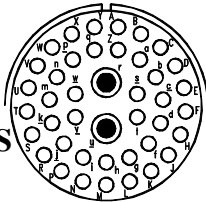

28-A35
16
A

32-7
7/12 , 28/16
A,B,h,j=I ; Bal=A

36-15
16
M=D ; Bal=A

SÍMBOLO DE LOS CONTACTOS
CONTACTLEGEND

Disposición de los contactos

Contact arrangement

36 CONTACTOS
36 CONTACTS

36-35
4/8 , 32/12
A

ARRANGEMENT 40-35
CONTACT SIZE 12
SERVICE RATING D

37 CONTACTOS
37 CONTACTS

ARRANGEMENT 22-A37
CONTACT SIZE 18
SERVICE RATING A

28-21
16
A

38 CONTACTOS
38 CONTACTS

40-A38
12
A

42 CONTACTOS
42 CONTACTS

ARRANGEMENT 32-59
CONTACT SIZE 2/8 , 40/16
SERVICE RATING A

44 CONTACTOS
44 CONTACTS

36-74
1/8 , 43/16
A

47 CONTACTOS
47 CONTACTS

ARRANGEMENT 36-7
CONTACT SIZE 7/12 , 40/16
SERVICE RATING A

36-8
1/12 , 46/16
A

40-9
1/8 , 22/12 , 24/16
A

40-47
1/8 , 22/12 , 24/16
A

48 CONTACTOS
48 CONTACTS

ARRANGEMENT 32-A48
CONTACT SIZE 16
SERVICE RATING I

36-10
16
A

51 CONTACTOS
51 CONTACTS

40-951
25/12 , 26/16
A

SIMBOLO DE LOS CONTACTOS
CONTACTLEGEND