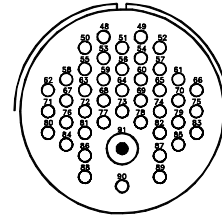

28-A35
16
A

32-7
7/12 , 28/16
A,B,h,j=I ; Bal=A

36-15
16
M=D ; Bal=A

SÍMBOLO DE LOS CONTACTOS
CONTACTLEGEND

Disposición de los contactos

Contact arrangement

36 CONTACTOS
36 CONTACTS

36-35
4/8 , 32/12
A

ARRANGEMENT 40-35
CONTACT SIZE 12
SERVICE RATING D

37 CONTACTOS
37 CONTACTS

ARRANGEMENT 22-A37
CONTACT SIZE 18
SERVICE RATING A

28-21
16
A

38 CONTACTOS
38 CONTACTS

40-A38
12
A

42 CONTACTOS
42 CONTACTS

ARRANGEMENT 32-59
CONTACT SIZE 2/8 , 40/16
SERVICE RATING A

44 CONTACTOS
44 CONTACTS

36-74
1/8 , 43/16
A

47 CONTACTOS
47 CONTACTS

ARRANGEMENT 36-7
CONTACT SIZE 7/12 , 40/16
SERVICE RATING A

36-8
1/12 , 46/16
A

40-9
1/8 , 22/12 , 24/16
A

40-47
1/8 , 22/12 , 24/16
A

48 CONTACTOS
48 CONTACTS

ARRANGEMENT 32-A48
CONTACT SIZE 16
SERVICE RATING I

36-10
16
A

51 CONTACTOS
51 CONTACTS

40-951
25/12 , 26/16
A

SIMBOLO DE LOS CONTACTOS
CONTACTLEGEND