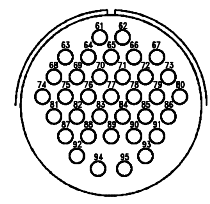

30 CONTACTOS
30 CONTACTS

32-8 32-A30 40-1
6/12 , 24/16 10/12 , 20/16 6/12 , 20/16
A A D

31 CONTACTOS
31 CONTACTS

DISPOSICIÓN 28-A31
TAMAÑO CONTACTOS 6/8 , 25/18
RANGO DE SERVICIO A

32-31
1/4 , 2/8 , 14/12 , 14/16
A

36-9
12
A

40-31
15/8 , 16/16
D

ARRANGEMENT 40-A51
CONTACT SIZE 15/8 , 16/16
SERVICE RATING A

34 CONTACTOS
34 CONTACTS

36-20
2/8 , 2/12 , 30/16
A

35 CONTACTOS
35 CONTACTS

DISPOSICIÓN 28-15
TAMAÑO CONTACTOS 16
RANGO DE SERVICIO A

28-A35
16
A

32-7
7/12 , 28/16
A,B,h,j=I ; Bal=A

36-15
16
M=D ; Bal=A

SÍMBOLO DE LOS CONTACTOS
CONTACTLEGEND

Disposición de los contactos

Contact arrangement

36 CONTACTOS
36 CONTACTS

36-35
4/8 , 32/12
A

ARRANGEMENT 40-35
CONTACT SIZE 12
SERVICE RATING D

37 CONTACTOS
37 CONTACTS

ARRANGEMENT 22-A37
CONTACT SIZE 18
SERVICE RATING A

28-21
16
A

38 CONTACTOS
38 CONTACTS

40-A38
12
A

42 CONTACTOS
42 CONTACTS

ARRANGEMENT 32-59
CONTACT SIZE 2/8 , 40/16
SERVICE RATING A