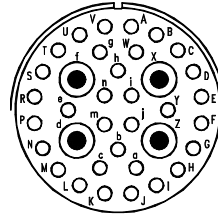

36-9
12
A

40-31
15/8 , 16/16
D

ARRANGEMENT 40-A51
CONTACT SIZE 15/8 , 16/16
SERVICE RATING A

34 CONTACTOS
34 CONTACTS

36-20
2/8 , 2/12 , 30/16
A

35 CONTACTOS
35 CONTACTS

DISPOSICIÓN 28-15
TAMAÑO CONTACTOS 16
RANGO DE SERVICIO A

28-A35
16
A

32-7
7/12 , 28/16
A,B,h,j=I ; Bal=A

36-15
16
M=D ; Bal=A

SÍMBOLO DE LOS CONTACTOS
CONTACTLEGEND

Disposición de los contactos

Contact arrangement

36 CONTACTOS
36 CONTACTS

36-35
4/8 , 32/12
A

ARRANGEMENT 40-35
CONTACT SIZE 12
SERVICE RATING D

37 CONTACTOS
37 CONTACTS

ARRANGEMENT 22-A37
CONTACT SIZE 18
SERVICE RATING A

28-21
16
A

38 CONTACTOS
38 CONTACTS

40-A38
12
A

42 CONTACTOS
42 CONTACTS

ARRANGEMENT 32-59
CONTACT SIZE 2/8 , 40/16
SERVICE RATING A

ARRANGEMENT 32-A48
CONTACT SIZE 16
SERVICE RATING I

36-10
16
A

51 CONTACTOS
51 CONTACTS

40-951
25/12 , 26/16
A

SIMBOLO DE LOS CONTACTOS
CONTACTLEGEND