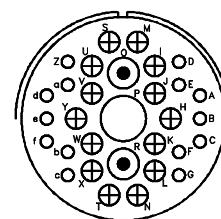

27 CONTACTOS
27 CONTACTS

DISPOSICIÓN 32-A27
TAMAÑO CONTACTOS 10/12 , 17/16
RANGO DE SERVICIO A

28 CONTACTOS
28 CONTACTS

24-A28 28-A63
16 9/12 , 19/16
I I

29 CONTACTOS
29 CONTACTS

ARRANGEMENT 40-10
CONTACT SIZE 4/4 , 9/8 , 16/16
SERVICE RATING A

30 CONTACTOS
30 CONTACTS

32-8 32-A30 40-1
6/12 , 24/16 10/12 , 20/16 6/12 , 20/16
A A D

31 CONTACTOS
31 CONTACTS

DISPOSICIÓN 28-A31
TAMAÑO CONTACTOS 6/8 , 25/18
RANGO DE SERVICIO A

32-31
1/4 , 2/8 , 14/12 , 14/16
A

36-9
12
A

40-31
15/8 , 16/16
D

ARRANGEMENT 40-A51
CONTACT SIZE 15/8 , 16/16
SERVICE RATING A

34 CONTACTOS
34 CONTACTS

36-20
2/8 , 2/12 , 30/16
A

35 CONTACTOS
35 CONTACTS

DISPOSICIÓN 28-15
TAMAÑO CONTACTOS 16
RANGO DE SERVICIO A

28-A35
16
A

32-7
7/12 , 28/16
A,B,h,j=I ; Bal=A

36-15
16
M=D ; Bal=A

SÍMBOLO DE LOS CONTACTOS
CONTACTLEGEND

Disposición de los contactos

Contact arrangement

36 CONTACTOS
36 CONTACTS

36-35
4/8 , 32/12
A