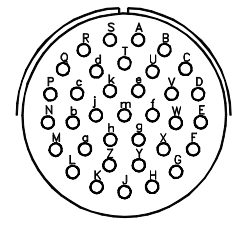

30 CONTACTOS
30 CONTACTS

32-8 32-A30 40-1
6/12 , 24/16 10/12 , 20/16 6/12 , 20/16
A A D

31 CONTACTOS
31 CONTACTS

DISPOSICIÓN 28-A31
TAMAÑO CONTACTOS 6/8 , 25/18
RANGO DE SERVICIO A

32-31
1/4 , 2/8 , 14/12 , 14/16
A

36-9
12
A

40-31
15/8 , 16/16
D

ARRANGEMENT 40-A51
CONTACT SIZE 15/8 , 16/16
SERVICE RATING A

34 CONTACTOS
34 CONTACTS

36-20
2/8 , 2/12 , 30/16
A

35 CONTACTOS
35 CONTACTS

DISPOSICIÓN 28-15
TAMAÑO CONTACTOS 16
RANGO DE SERVICIO A

28-A35
16
A

32-7
7/12 , 28/16
A,B,h,j=I ; Bal=A

36-15
16
M=D ; Bal=A

SÍMBOLO DE LOS CONTACTOS
CONTACTLEGEND

Disposición de los contactos

Contact arrangement

36 CONTACTOS
36 CONTACTS

36-35
4/8 , 32/12
A

ARRANGEMENT 40-35
CONTACT SIZE 12
SERVICE RATING D

37 CONTACTOS
37 CONTACTS

ARRANGEMENT 22-A37
CONTACT SIZE 18
SERVICE RATING A

28-21
16
A

38 CONTACTOS
38 CONTACTS

40-A38
12
A

42 CONTACTOS
42 CONTACTS

ARRANGEMENT 32-59
CONTACT SIZE 2/8 , 40/16
SERVICE RATING A