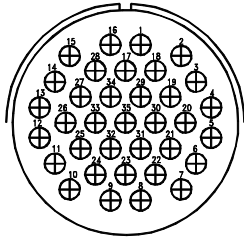

30 CONTACTOS
30 CONTACTS

32-8 32-A30 40-1
6/12 , 24/16 10/12 , 20/16 6/12 , 20/16
A A D

31 CONTACTOS
31 CONTACTS

DISPOSICIÓN 28-A31
TAMAÑO CONTACTOS 6/8 , 25/18
RANGO DE SERVICIO A

32-31
1/4 , 2/8 , 14/12 , 14/16
A

36-9
12
A

40-31
15/8 , 16/16
D

ARRANGEMENT 40-A51
CONTACT SIZE 15/8 , 16/16
SERVICE RATING A

34 CONTACTOS
34 CONTACTS

36-20
2/8 , 2/12 , 30/16
A

35 CONTACTOS
35 CONTACTS

DISPOSICIÓN 28-15
TAMAÑO CONTACTOS 16
RANGO DE SERVICIO A

28-A35
16
A

32-7
7/12 , 28/16
A,B,h,j=I ; Bal=A

36-15
16
M=D ; Bal=A

SÍMBOLO DE LOS CONTACTOS
CONTACTLEGEND

Disposición de los contactos

Contact arrangement

36 CONTACTOS
36 CONTACTS

36-35
4/8 , 32/12
A

ARRANGEMENT 40-35
CONTACT SIZE 12
SERVICE RATING D

37 CONTACTOS
37 CONTACTS

ARRANGEMENT 22-A37
CONTACT SIZE 18
SERVICE RATING A

28-21
16
A

38 CONTACTOS
38 CONTACTS

40-A38
12
A

42 CONTACTOS
42 CONTACTS

ARRANGEMENT 32-59
CONTACT SIZE 2/8 , 40/16
SERVICE RATING A